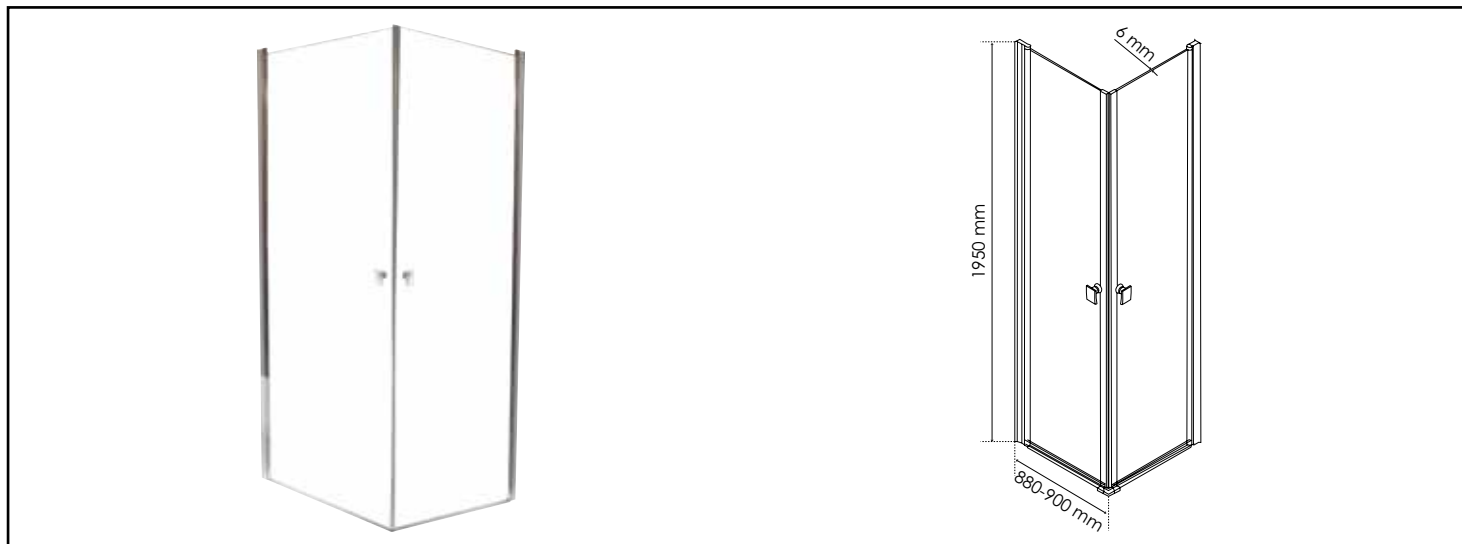

Référence : **301090**

PAROI DE DOUCHE SELYNA - ANGLE CARRÉ - POUR BAC 90 CM - VERRE TRANSPARENT

- TRAITÉE ANTICALCAIRE UNE FACE, IL PERMET UN ENTRETIEN FACILE.
- AVEC UN DESIGN ÉPURÉ, IL S'ASSOCIE À UNE DES FAÇADES BATTANTES OU PIVOTANTES DE LA GAMME POUR PERMETTRE UNE INSTALLATION D'ANGLE, ADAPTABLE À TOUTES LES AMBIANCES DE SALLE DE BAIN.
- L'INSTALLATION DE CETTE FAÇADE EST RÉVERSIBLE.
- POUR FACILITER L'INSTALLATION DE VOTRE RETOUR FIXE LE PROFILÉ ASSOCIÉ EST AJUSTABLE : -20MM.